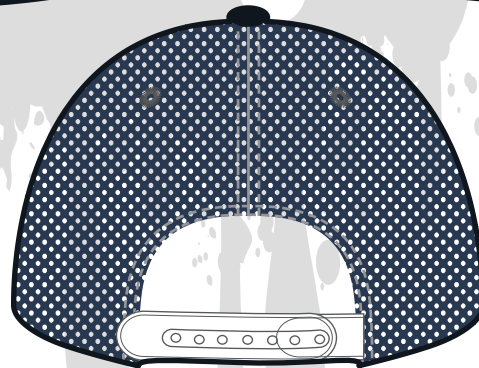

SNAPBACK HAT

SBHAT1

HAT COLOR: WHITE/NAVY

HAT BRAND: PACIFIC 404M

NEON

COLORS:

FONT SAMPLE:

ABCDEFGHIJKLMNOPQRSTUVWXYZ
0123456789